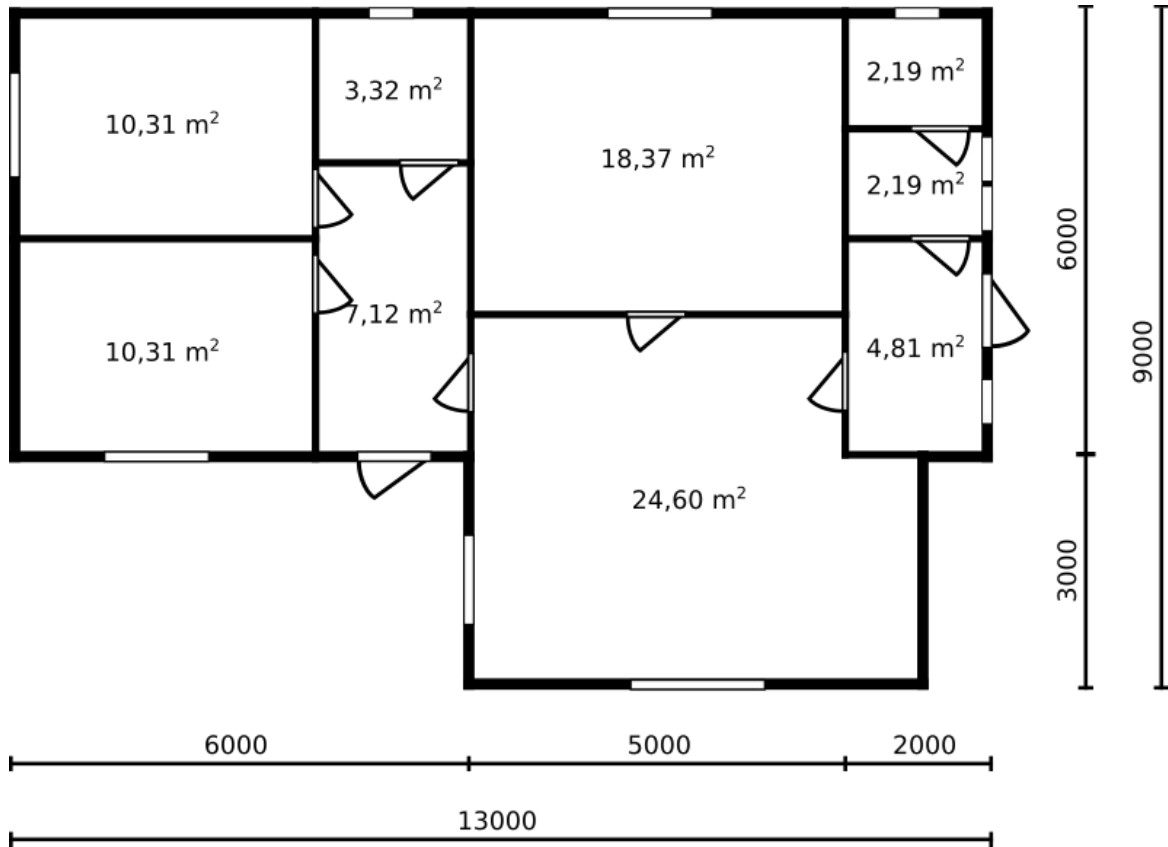

Maja plaan: