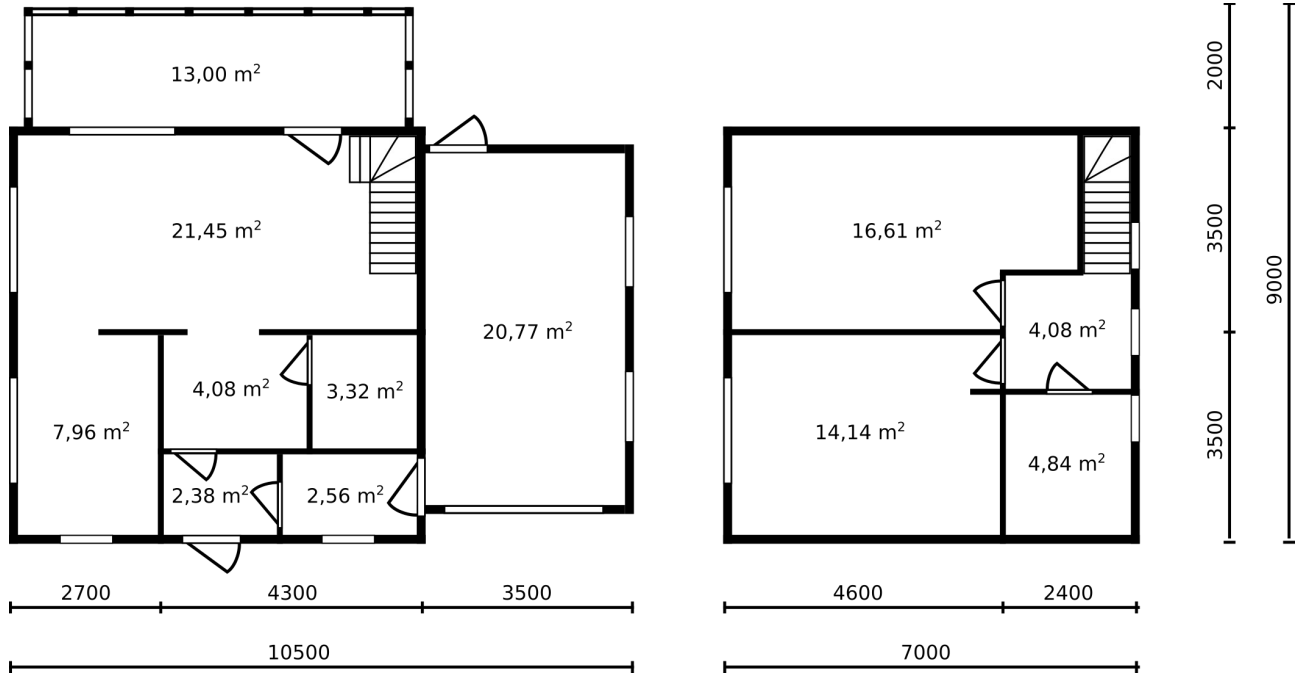

Maja plaan: