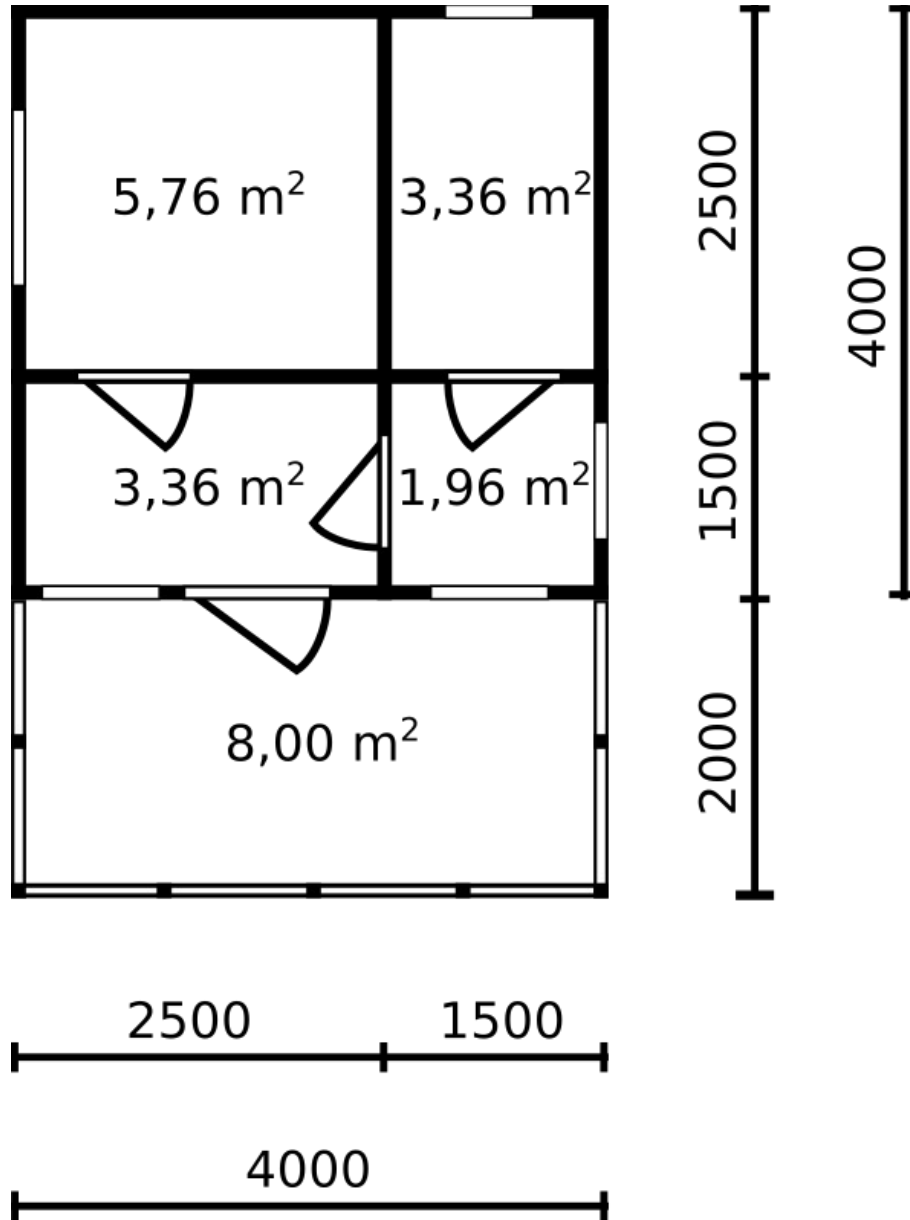

Maja plaan: