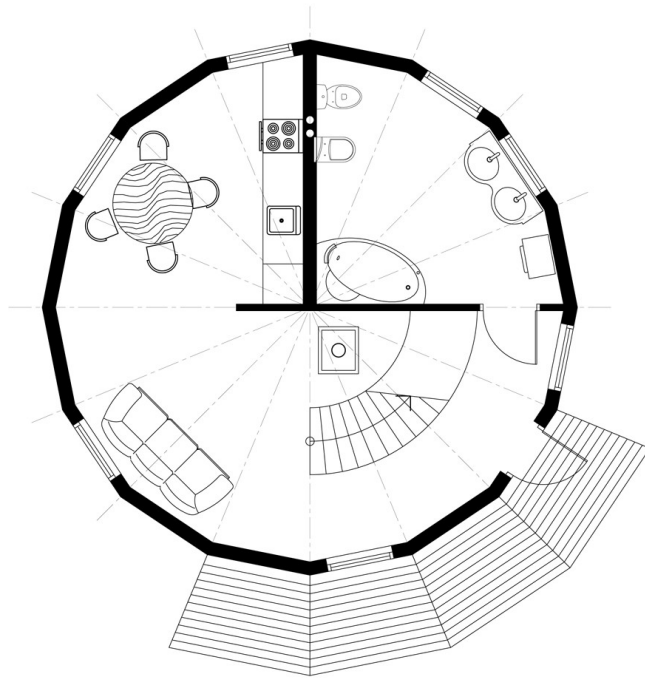

Wulf OÜ / Reg. nr.: 12373737 / Tallinna mnt 9-13, Narva

Tel.: +372 59 111 285 / info@metalus.ee / metalus.ee