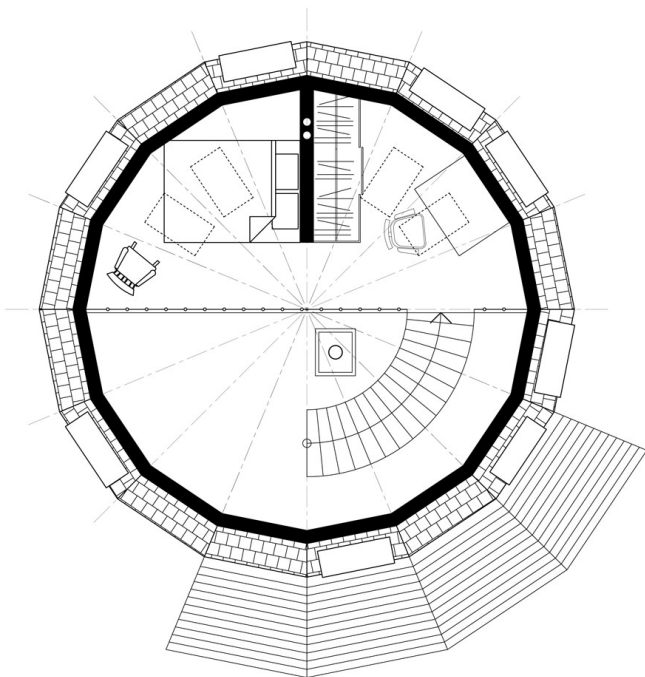

Wulf OÜ / Reg. nr.: 12373737 / Tallinna mnt 9-13, Narva

Tel.: +372 59 111 285 / info@metalus.ee / metalus.ee