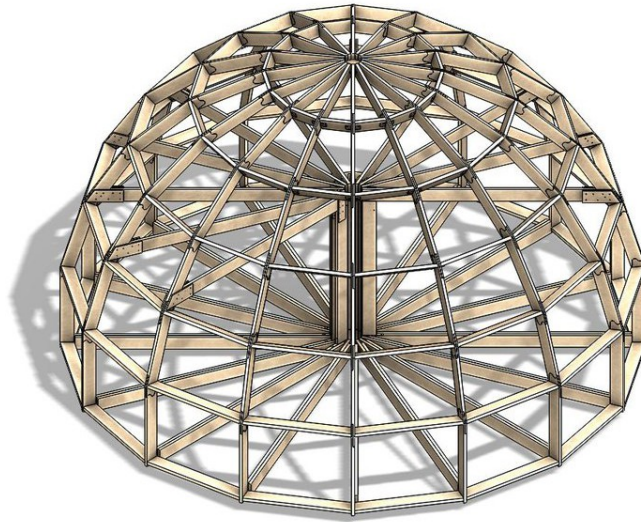

Skeemid:

Wulf OÜ / Reg. nr.: 12373737 / Tallinna mnt 9-13, Narva
Tel.: +372 59 111 285 / info@metalus.ee / metalus.ee