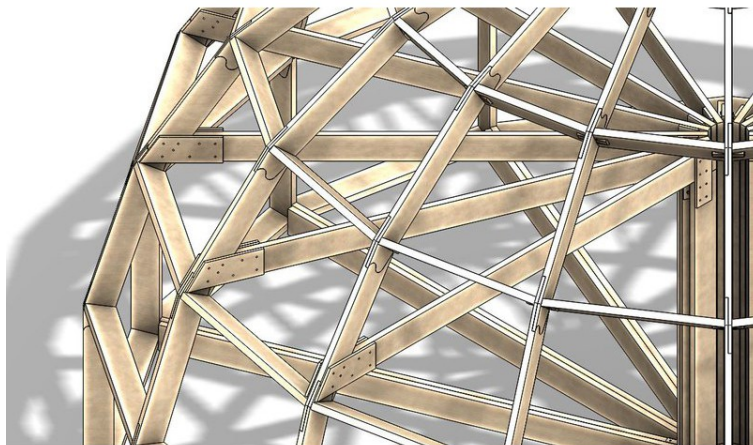

Skeemid:

Wulf OÜ / Reg. nr.: 12373737 / Tallinna mnt 9-13, Narva
Tel.: +372 59 111 285 / info@metalus.ee / metalus.ee