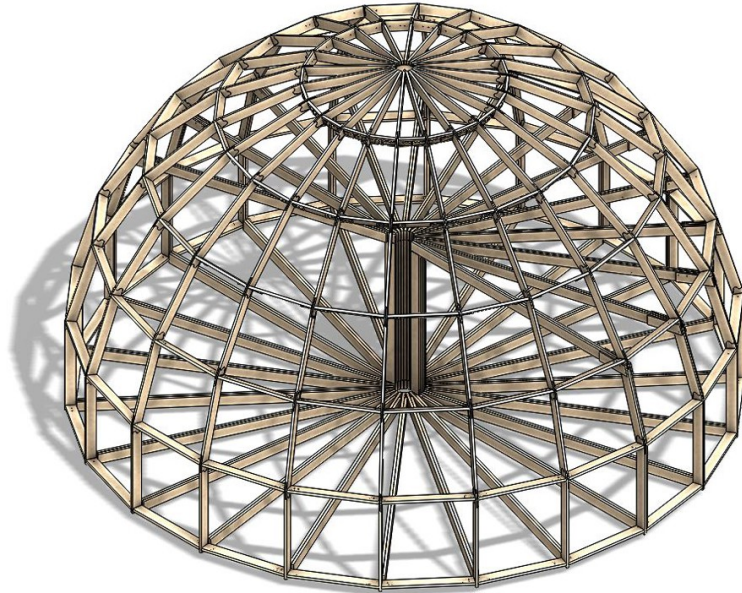

Maja välimust ja siseplaani on alati võimalik kliendi soovil muuta

Skeemid:

Wulf OÜ / Reg. nr.: 12373737 / Tallinna mnt 9-13, Narva

Tel.: +372 59 111 285 / info@metalus.ee / metalus.ee