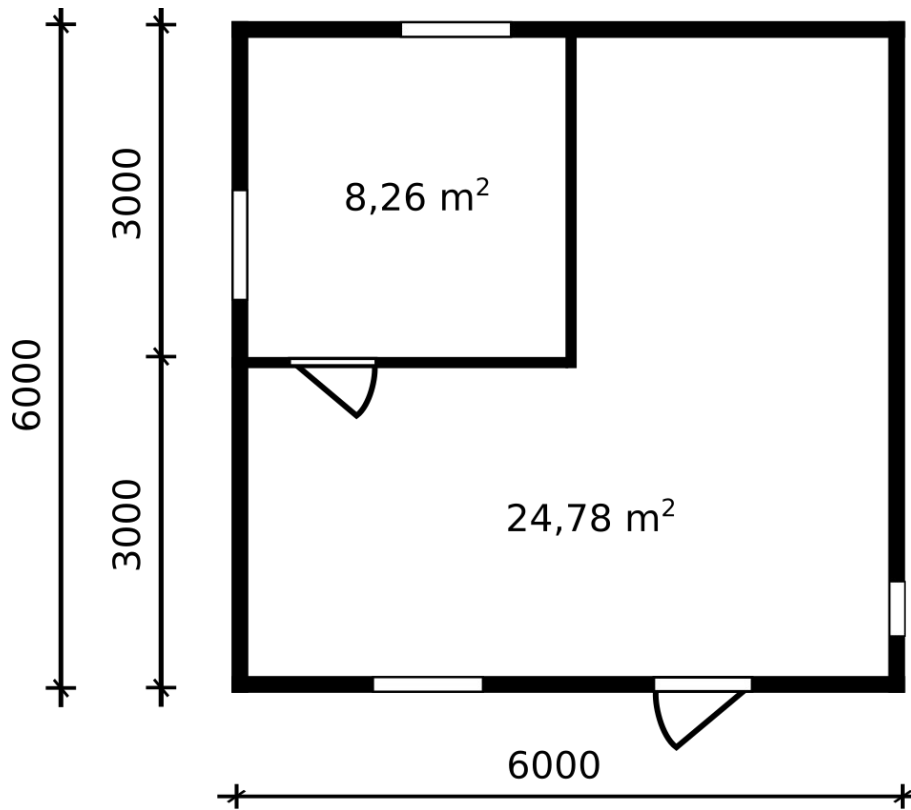

Maja plaan:

Wulf OÜ / Reg. nr.: 12373737 / Tehase 8, Narva

Tel.: +372 59 111 285 / info@metalus.ee / metalus.ee