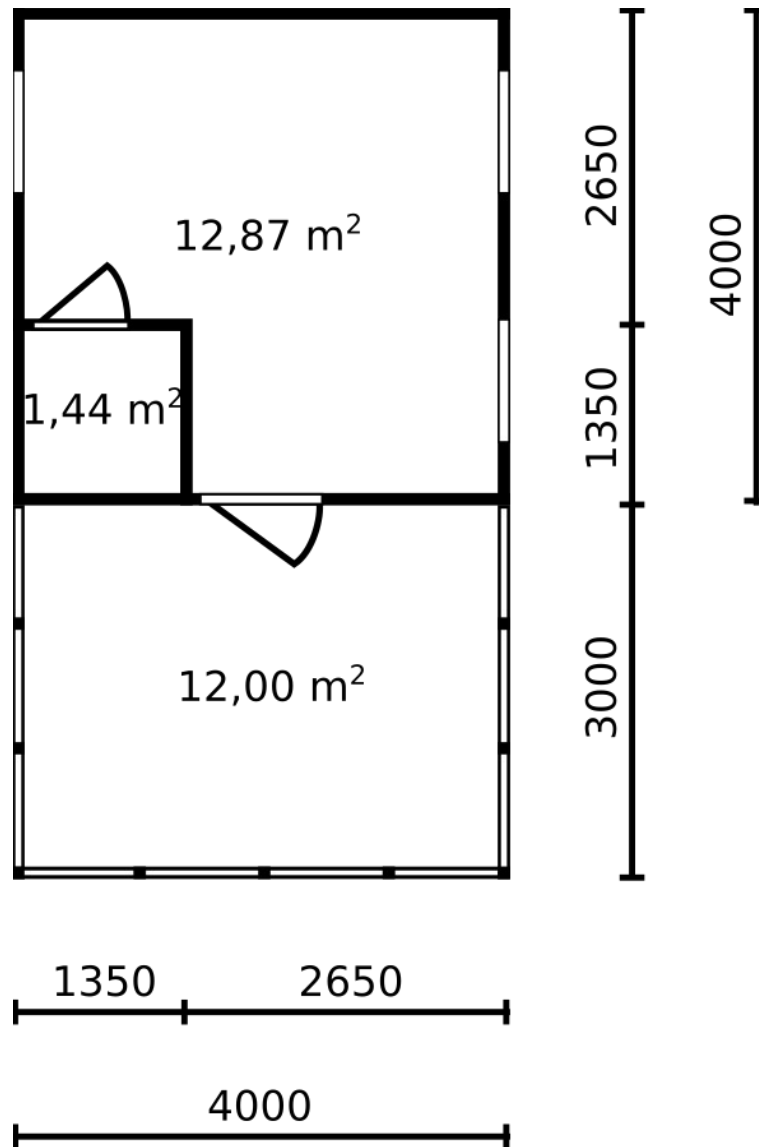

Maja plaan:

Wulf OÜ / Reg. nr.: 12373737 / Tehase 8, Narva

Tel.: +372 59 111 285 / info@metalus.ee / metalus.ee